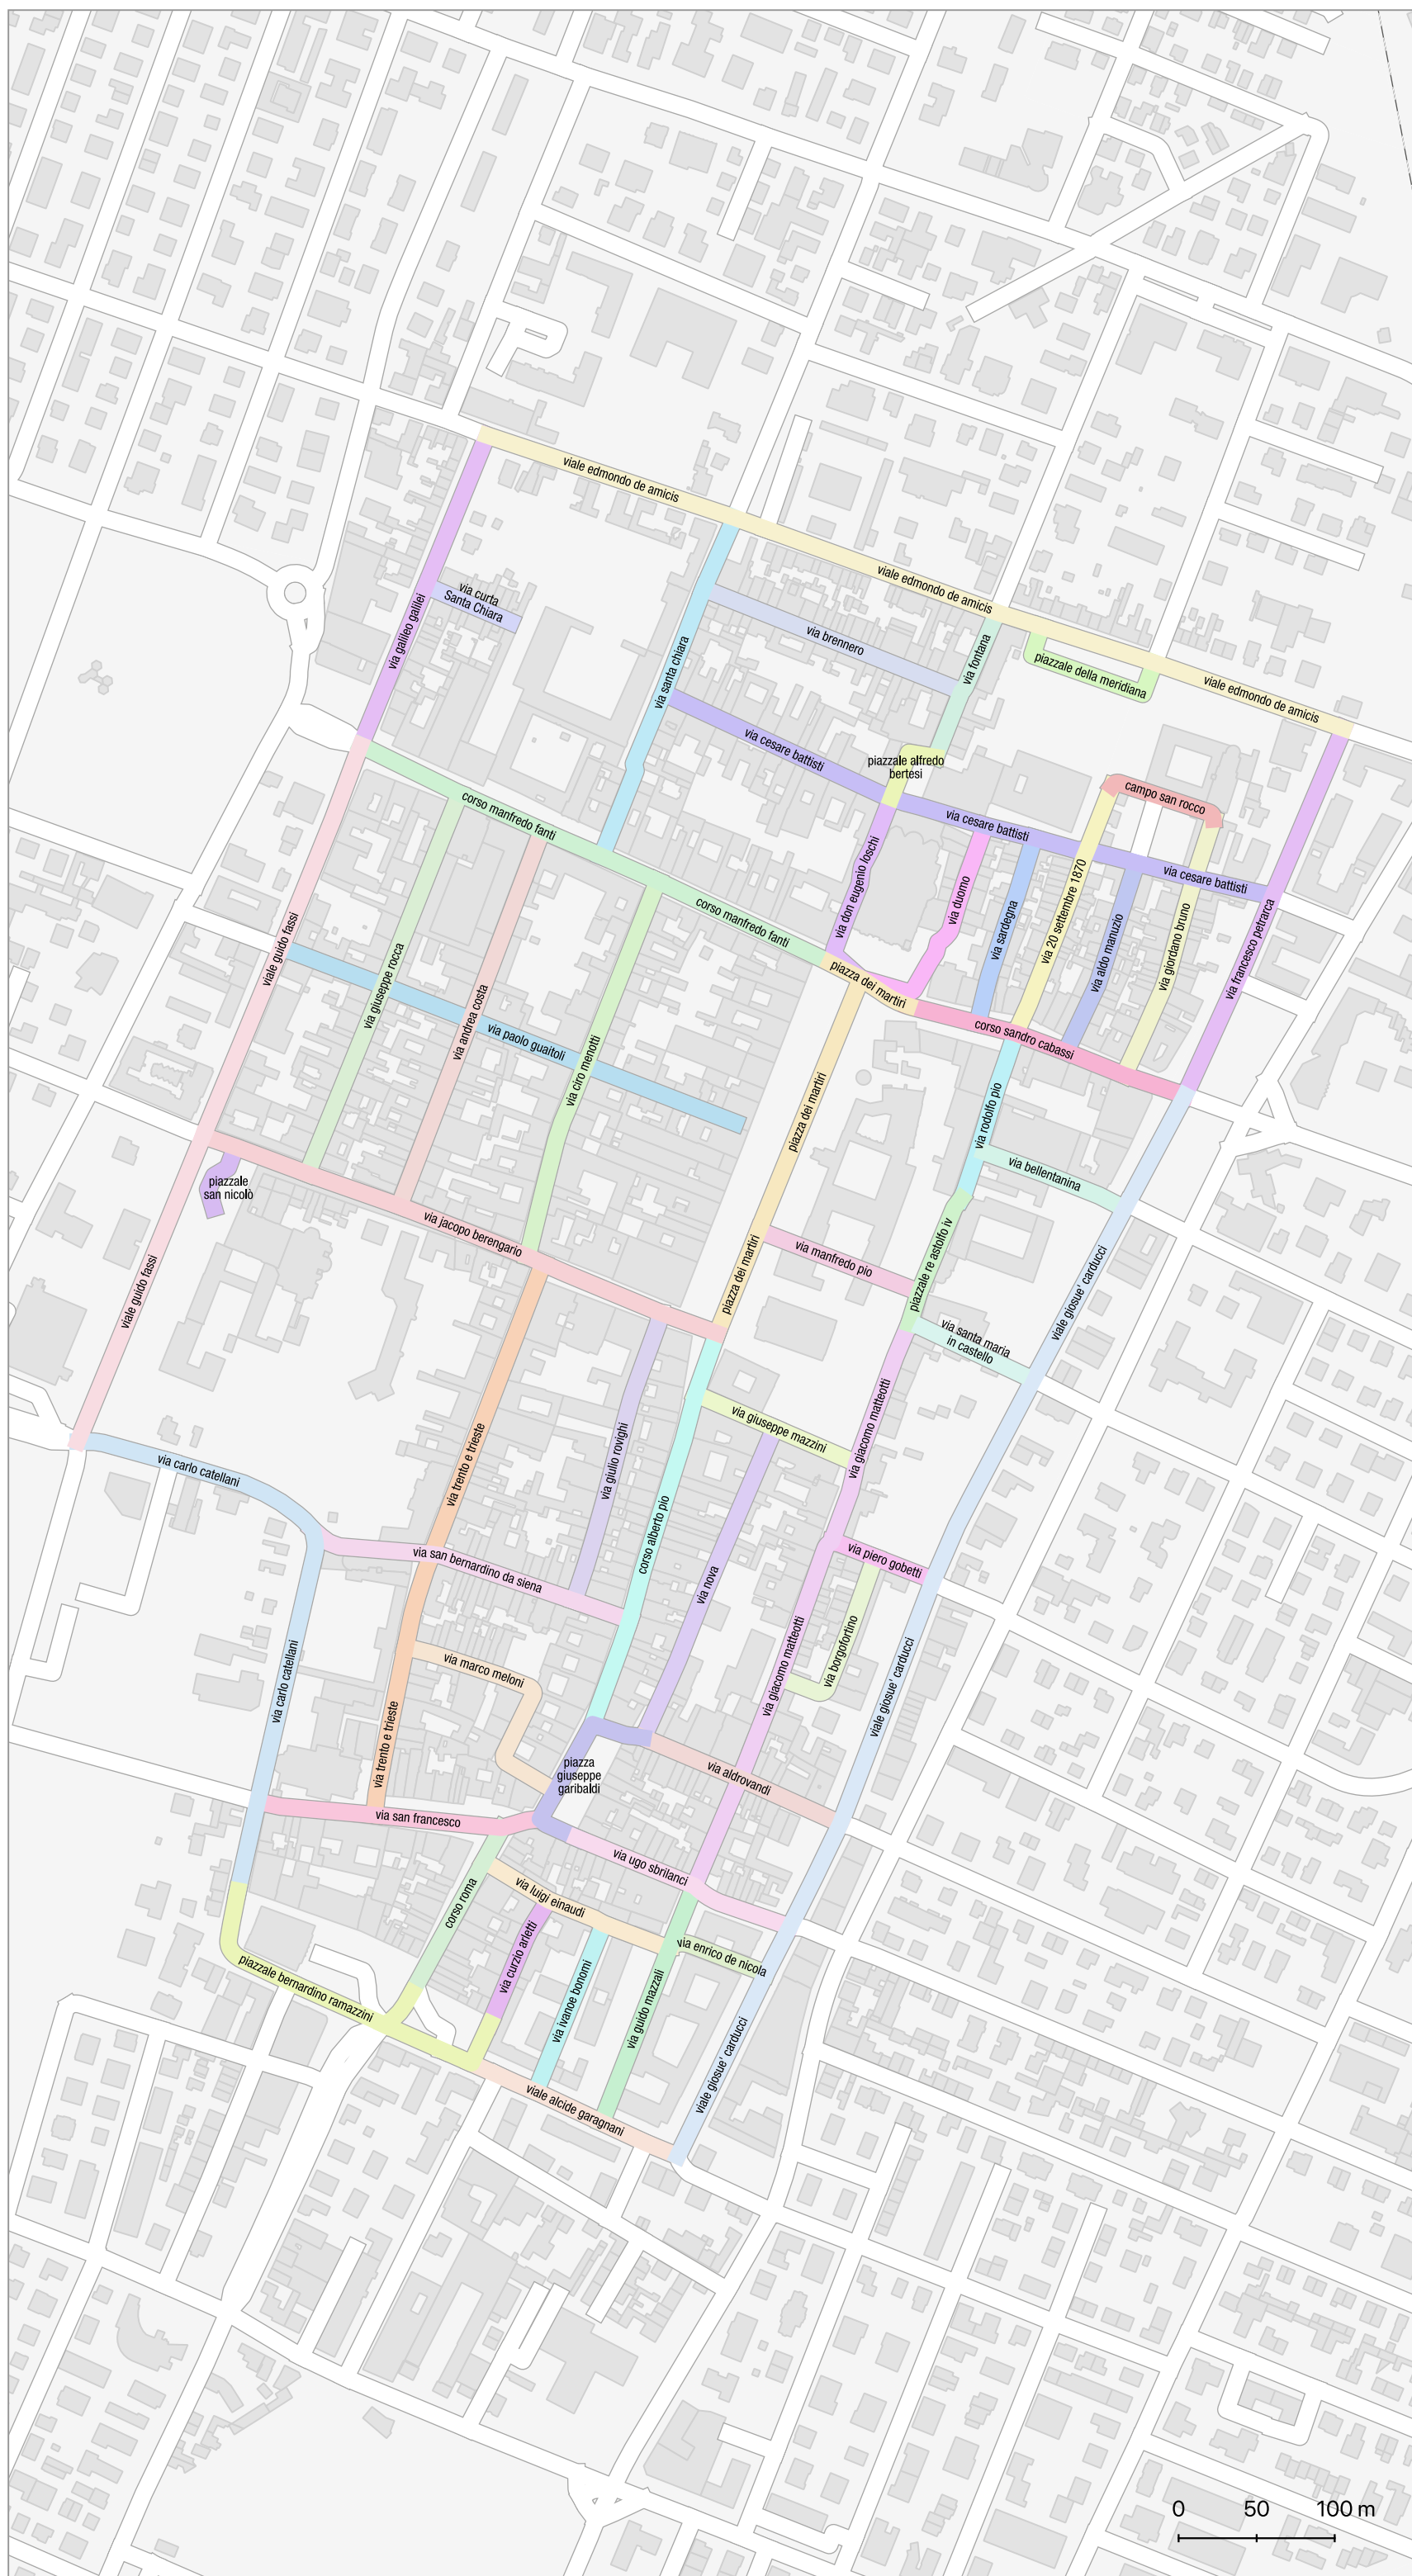

Comune di Carpi

Carpi

- Campo SAN ROCCO
- Corso ALBERTO PIO
- Corso MANFREDO FANTI
- Corso ROMA
- Corso SANDRO CABASSI
- Piazza DEI MARTIRI
- Piazza GIUSEPPE GARIBALDI
- Piazzale ALFREDO BERTESI
- Piazzale BERNARDINO RAMAZZINI
PARI DAL 14 AL 36B E DAL 46 AL 52
DISPARI DAL 15 AL 35 E DAL 47 AL 49A
- Piazzale DELLA MERIDIANA
- Piazzale RE ASTOLFO IV
- Piazzale SAN NICOLO'
- Via 20 SETTEMBRE 1870
- Via ALDO MANUZIO
- Via ALDROVANDI
PARI DAL 2 AL 36, DISPARI DAL 1 AL 59
- Via ANDREA COSTA
- Via BELLENTANINA
- Via BORGOFORTINO
- Via BRENNERO
- Via CARLO CATELLANI
DAL 1 AL 29
- Via CESARE BATTISTI
- Via CIRO MENOTTI
- Via CURTA SANTA CHIARA
- Via CURZIO ARLETTI
- Via DON EUGENIO LOSCHI
- Via DUOMO
- Via ENRICO DE NICOLA
- Via FONTANA
- Via FRANCESCO PETRARCA
DAL 1 AL 41
- Via GALILEO GALILEI
DAL 2 AL 40
- Via GIACOMO MATTEOTTI
- Via GIORDANO BRUNO
- Via GIULIO ROVIGHI
- Via GIUSEPPE MAZZINI
- Via GIUSEPPE ROCCA
- Via GUIDO MAZZALI
- Via IVANOE BONOMI
- Via JACOPO BERENGARIO
PARI DAL 2 AL 78, DISPARI DAL 1 AL 43B
- Via LUIGI EINAUDI
- Via MANFREDO PIO
- Via MARCO MELONI
- Via NOVA
- Via PAOLO GUAITOLI
PARI DAL 2 AL 82, DISPARI DAL 3 AL 51
- Via PIERO GOBETTI
DAL 2 AL 12
- Via RODOLFO PIO
- VIA SAN BERNARDINO DA SIENA
- Via SAN FRANCESCO
- Via SANTA CHIARA
- VIA SANTA MARIA IN CASTELLO
PARI DAL 2A AL 2B, DISPARI DAL 1 AL 7
- Via SARDEGNA
- Via TRENTO E TRIESTE
- Via UGO SBRILANCI
PARI DAL 2 AL 44, DISPARI DAL 1 AL 23C
- Viale ALCIDE GARAGNANI
DAL 2 AL 32
- Viale EDMONDO DE AMICIS
DAL 2L AL 56A
- Viale GIOSUE' CARDUCCI
DAL 2A AL 52
- Viale GUIDO FASSI
DAL 1 AL 49

0 50 100 m